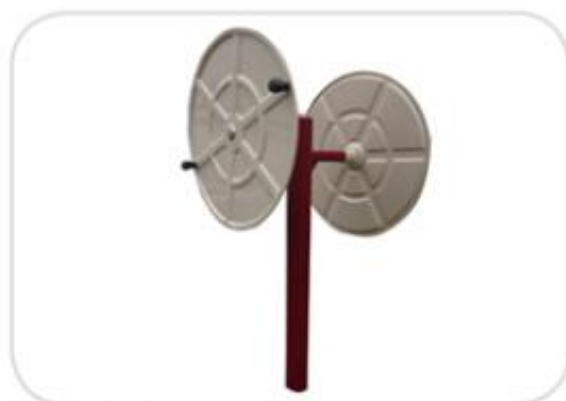

■ 大转轮

型号: WHX-012
规格: 800*900*1750mm