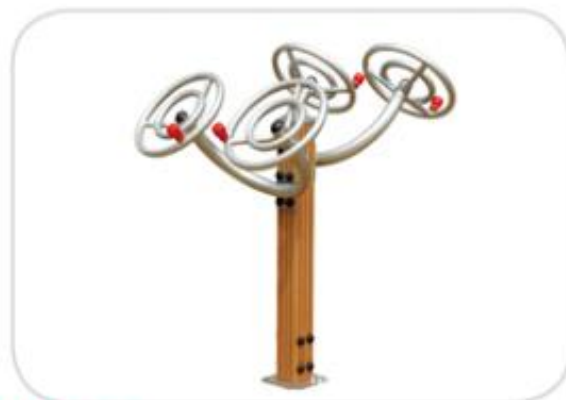

■ 摸高器
型号: WHX-027
规格: 250*200*3000mm

■ 伸展器
型号: WHX-028
规格: 1350*420*1100mm

■ 双人坐推拉器
型号: WHX-029
规格: 2350*720*2050mm

■ 双人漫步机

型号: WHS-001
规格: 1850*500*1550mm

■ 肩关节

型号: WHS-002
规格: 1050*1050*1380mm

■ 腰背按摩器