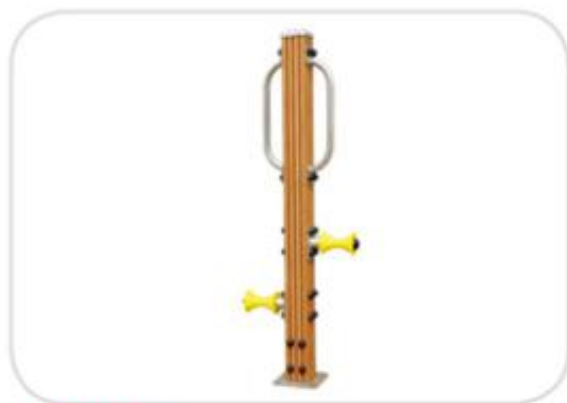

■ 腿部按摩器

型号: WHS-008
规格: 544*350*1553mm