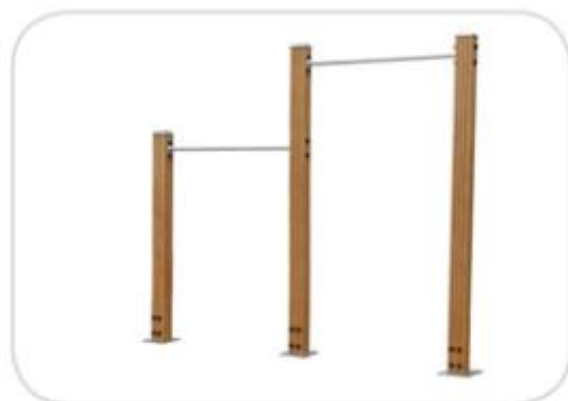

型号: WHS-011
规格: 1430*600*550mm

■ 臂力器

型号: WHS-012
规格: 540*420*1400mm

■ 单杠
型号: WHS-013
规格: 1300*114*2600mm

■ 高低杠
型号: WHS-014
规格: 2400*114*2600mm

■ 肋木
型号: WHS-015
规格: 1300*114*2200mm

■ 肋木单杠
型号: WHS-016
规格: 2600*114*2200mm

■ 跷跷板
型号: WHS-017
规格: 2000*430*880mm

■ 双杠
型号: WHS-018
规格: 2500*725*1500mm

■ 伸腰伸背架
型号: WHS-019
规格: 1240*540*1000mm

■ 天梯
型号: WHS-020
规格: 3010*950*2250mm

■ 滚筒
型号: WHS-021
规格: 1050*600*1750mm

■ 压腿器
型号: WHS-022
规格: 3200*114*1100mm