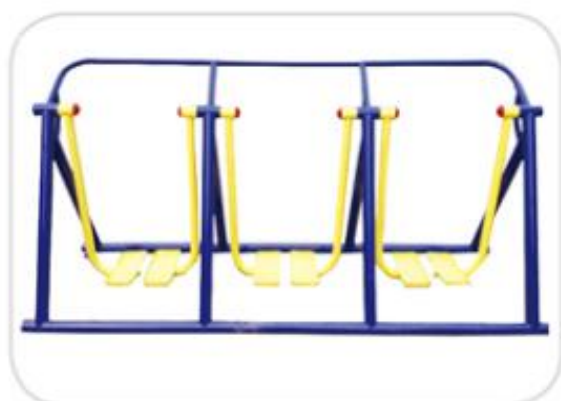

■ 三人地上漫步机

型号: WHB-006
规格: 2500*820*1200mm